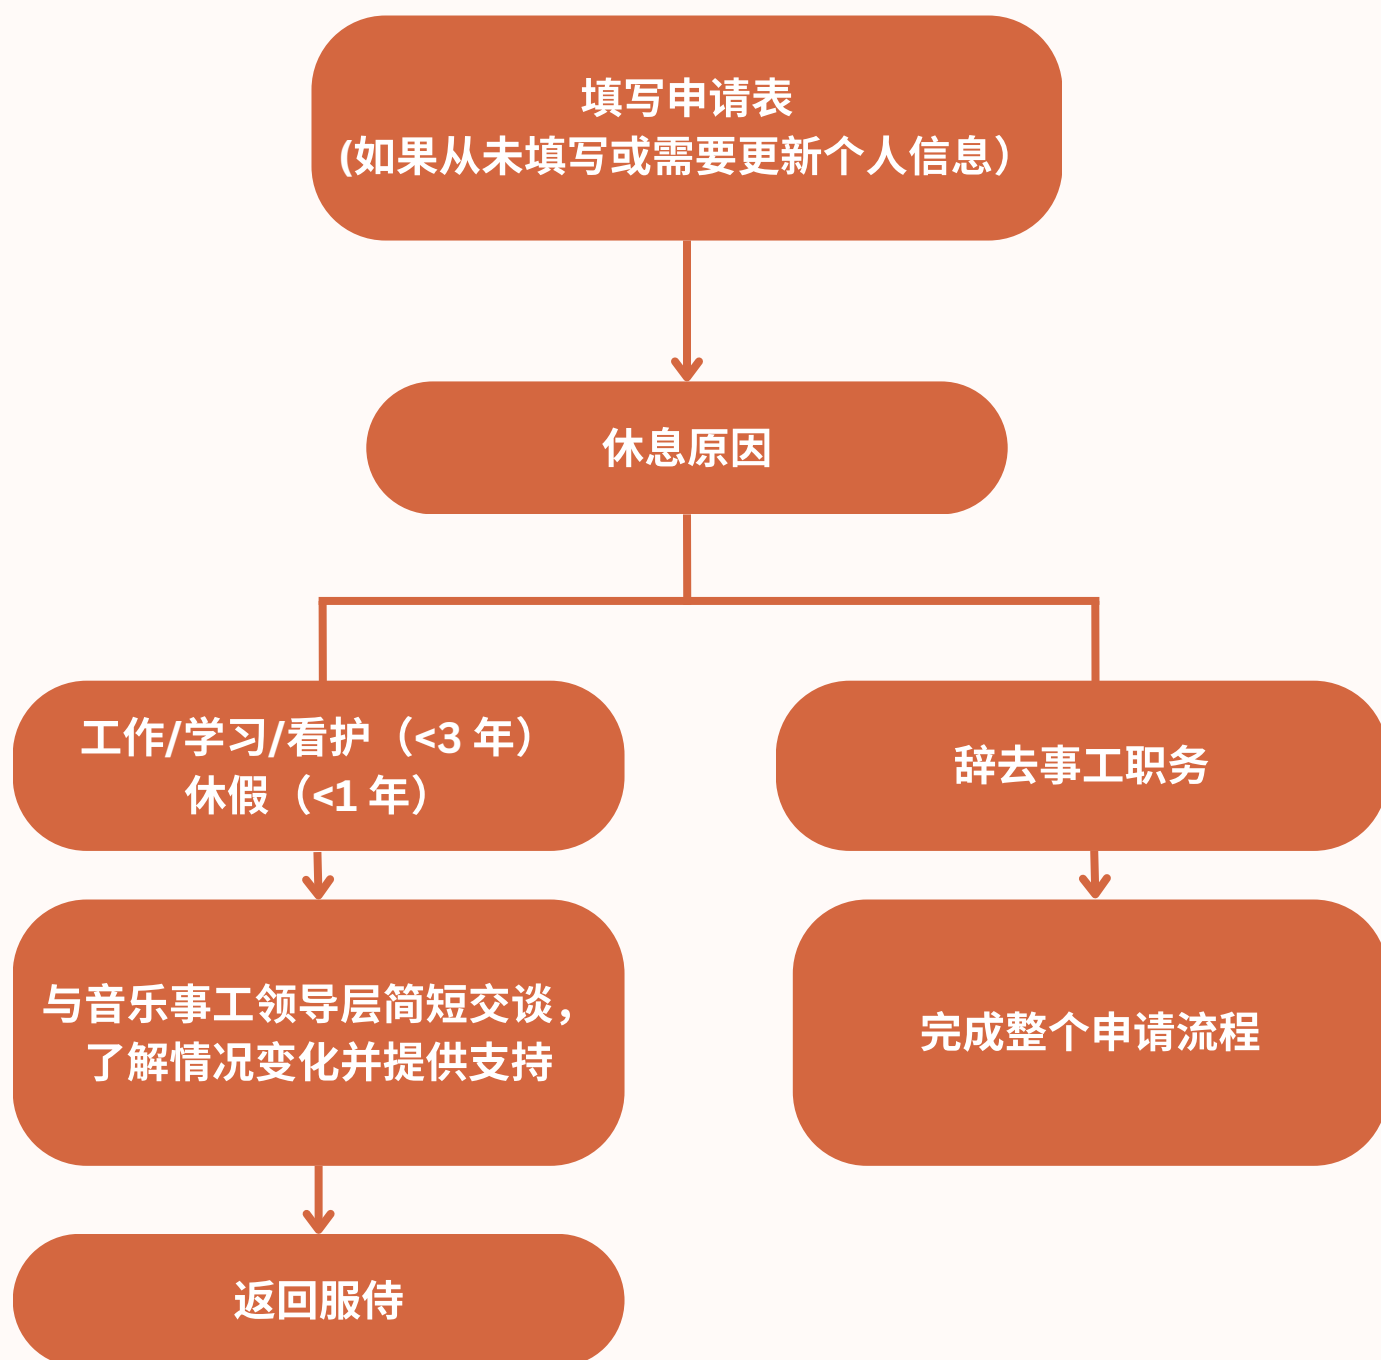

3. 我是否必须在试音前参加即兴演奏会和排练？

这些活动是可选的，但我们相信这有助于更好地了解音乐事工的承诺和准备情况。

4. 我曾在音乐事工服侍。为什么需要重新申请？

表格可以帮助我们跟踪您的最新详细信息，简短的聊天可以帮助我们了解您重新开始服务之旅的情况，以便我们为您重返音乐事工提供支持。

常见问题

5. 重返音乐事工申请程序

如有其他问题，请通过 music@cos.org.sg 与刘义玲姐妹联系。